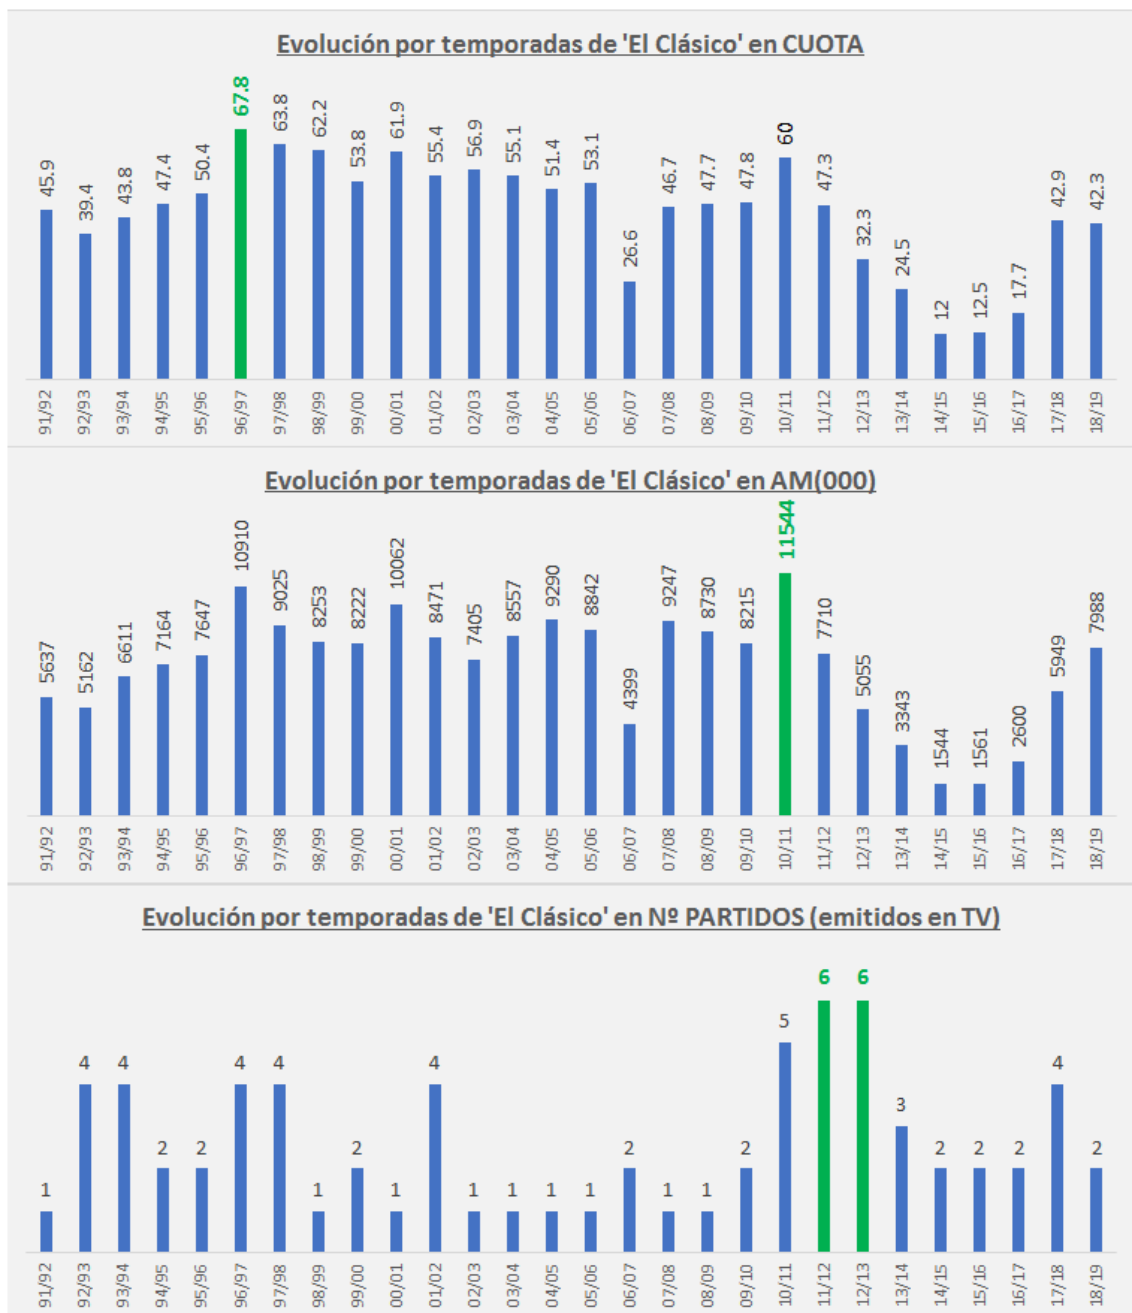

En el desglose **por temporadas futbolísticas**, el curso 2010/2011 fue el de mayor seguimiento de los ‘clásicos’ con un promedio de 11,5 millones de espectadores de audiencia media y el 60% de cuota de pantalla en la ponderación de los cinco partidos emitidos esa temporada. Por el contrario, la temporada 2014/2015 marca el registro más bajo con apenas 1,5 millones de espectadores y el 12% de share en los dos ‘clásicos’ emitidos. No obstante, este ránking está muy determinado por el hecho de que los encuentros de una temporada u otra hayan sido emitidos en abierto o en Pago.

*En verde, la temporada futbolística que registra el máximo según la unidad analizada